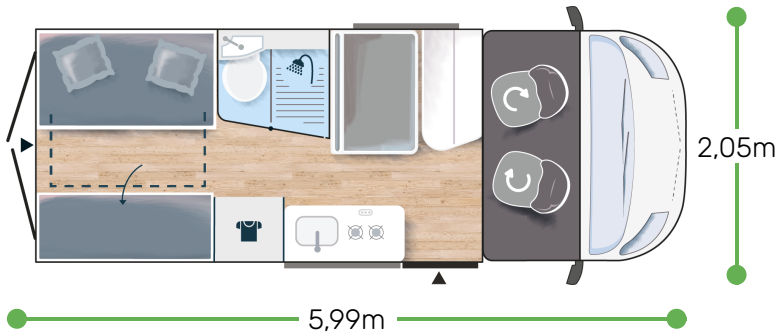

Meer info over dit voertuig

2,65 m
1,89 m

4

4

2+1*

2913/3500

149 x 186
93/50 x 160

2.2L 120 pk 89 kW Hand.

Hoogtepunten

BADKAMER MET DOUCHE EN RAAM BOVENSTE STAPELBED SLIMME OPBERGRUIMTE

FIRST LINE ★★★★★ FIAT

- Wit
- Manuele airco in cabine
- Dubbele airbag
- Fix and go
- Draaistoelen die in hoogte verstelbaar zijn, met dubbele armsteun
- Elektrisch verstelbare en verwarmbare spiegels
- Cruise control & snelheidsbegrenzer
- ESP
- Traction + (Fiat)
- Hill Descent control
- Eco-pack: Stop&Start, intelligente dynamo, elektronisch geregelde brandstofpomp
- Panoramisch dakraam (of 2 dakluiken)
- Dubbelglas ramen met combi rollo's, muggenhor en verduistering
- Isotherme binnenluiken
- USB-stekker/USB-C
- 15" stalen velgen met grijs sierdeksels
- Vooruitrusting voor TV
- Badkamer met douche en raam
- Openende achterraamen
- Gasverwarming
- Uitschuifbare tafel
- Tafelsteun aan de buitenkant
- Elektrisch opstapje
- Geschikt voor zonnepanelen (gereed voor MPPT)
- Voorbedrading achteruitrijcamera