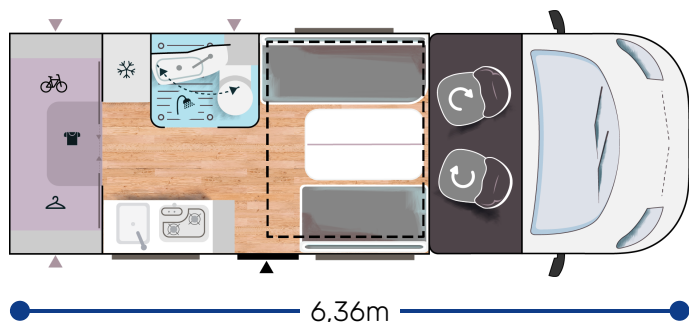

Meer info over dit voertuig

 2,75 m
1,98 m

2911/3500

140 x 190

140 x 190

2.2L 140 pk / 103 kW

+ Warmwater gas

Hoogtepunten

UNIEK IN DE MARKT COMPACTHEID VAN EEN VAN GROTE BADKAMER

EXCLUSIVE LINE ★★★★★ FIAT

- Manuele airco in cabine
- Dubbele airbag
- Fix and go
- Draaistoelen die in hoogte verstelbaar zijn, met dubbele armsteun
- Stoelhoezen cabine in dezelfde stof als leefruimte
- Elektrisch verstelbare en verwarmbare spiegels
- Cruise control & snelheidsbegrenzer
- ESP
- Traction + (Fiat)
- Hill Descent control
- Eco-pack: Stop&Start, intelligente dynamo, elektronisch geregelde brandstofpomp
- Isolatie traptrede ingang
- Verlichting traptrede ingang
- Woonceldeur met raam
- Panoramisch dakraam stuurcabine
- Panoramisch dakraam (of 2 dakluiken)
- Dubbelglas ramen met combi rollo's, muggenhor en verduistering
- LED sfeerverlichting bij de vloer
- Gedempte kastscharnieren
- USB-stekker/USB-C
- Wataansluiting buitenkant
- IRP-Structuur: Dak/vloerdikte/zijwanden polyester, vloerdikte 64 mm
- Technibox
- Gelakte bumper
- Black lichtmetalen velgen 16"
- Kleedkamer met laden
- Gastoevoer buitenkant
- Mistlichten
- Luxe voordeur met centrale vergrendeling cabine en celdeur
- Premium matras hoofdbed
- Lattenvloer douche
- Schoenenrek
- Vooruitrusting voor TV
- Verwarming op brandstof die tijdens het rijden kan worden gebruikt
- Buitenverlichting voordeur
- Garderobe
- Deurvijzel
- Geschikt voor zonnepanelen (gereed voor MPPT)
- Voorbedrading achteruitrijcamera
- Isofix trekankers