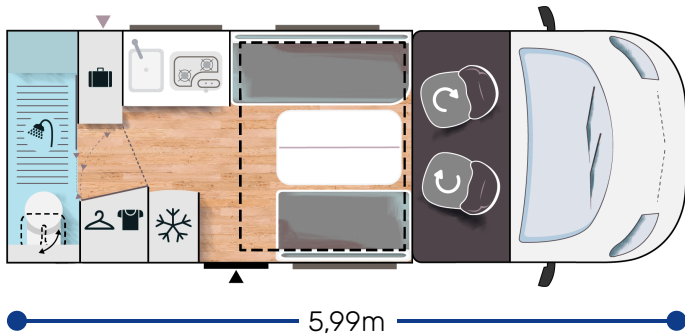

Meer info over dit voertuig

2,1m

5,99m

2,75 m
1,98 m

4

5

4

2806/3500

140 x 190
140 x 190

2.2L 140 pk / 103 kW

+ Warmwater gas

Hoogtepunten

UNIEK IN DE MARKT COMPACTHEID VAN EEN VAN GROTE BADKAMER

EXCLUSIVE LINE ★★★★★ FIAT

- Manuele airco in cabine
- Dubbele airbag
- Fix and go
- Draaistoelen die in hoogte verstelbaar zijn, met dubbele armsteun
- Stoelhoezen cabine in dezelfde stof als leefruimte
- Elektrisch verstelbare en verwarmbare spiegels
- Cruise control & snelheidsbegrenzer
- ESP
- Traction + (Fiat)
- Hill Descent control
- Eco-pack: Stop&Start, intelligente dynamo, elektronisch geregelde brandstofpomp
- Isolatie traptrede ingang
- Verlichting traptrede ingang
- Woonceldeur met raam
- Panoramisch dakraam stuurcabine
- Panoramisch dakraam (of 2 dakluiken)
- Dubbelglas ramen met combi rollo's, muggenhor en verduistering
- LED sfeerverlichting bij de vloer
- Gedempte kastscharnieren
- USB-stekker/USB-C
- Wataansluiting buitenkant
- IRP-Structuur: Dak/vloerdikte/zijwanden polyester, vloerdikte 64 mm
- Technibox
- Gelakte bumper
- Black lichtmetalen velgen 16"
- Gastoevoer buitenkant
- Mistlichten
- Luxe voordeur met centrale vergrendeling cabine en celdeur
- Premium matras hoofdbed
- Lattenvloer douche
- Schoenenrek
- Vooruitrusting voor TV
- Verwarming op brandstof die tijdens het rijden kan worden gebruikt
- Buitenverlichting voordeur
- Garderobe
- Deurvijzel
- Geschikt voor zonnepanelen (gereed voor MPPT)
- Voorbedrading achteruitrijcamera
- Isofix trekankers