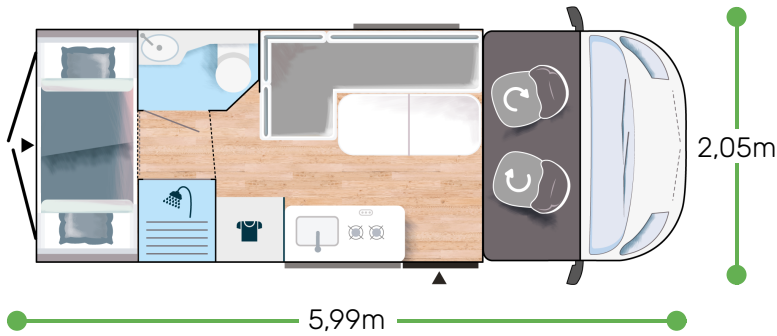

Meer info over dit voertuig

2,65 m  
1,89 m

5

5

5

3050/3500

130 x 200  
68 x 183  
79,5 x 185  
88 x 190

2.2L 140 pk / 103 kW

## LINE ★★★★★ FIAT

- Lanzarote grijs
- Manuele airco in cabine
- Dubbele airbag
- Fix and go
- Draaistoelen die in hoogte verstelbaar zijn, met dubbele armsteun
- Stoelhoezen cabine in dezelfde stof als leefruimte
- Elektrisch verstelbare en verwarmbare spiegels
- Cruise control & snelheidsbegrenzer
- ESP
- Traction + (Fiat)
- Hill Descent control
- Eco-pack: Stop&Start, intelligente dynamo, elektronisch geregelde brandstofpomp
- Dubbelglas ramen met combi rollo's, muggenhor en verduistering
- USB-stekker/USB-C
- Gelakte bumper
- Black lichtmetalen velgen 16"
- Mistlichten
- Vooruitrusting voor TV
- Verwarming op brandstof die tijdens het rijden kan worden gebruikt
- Badkamer met douche en raam
- Openende achterraamen
- Uitschuifbare tafel
- Elektrisch opstapje
- Maxi Cabine
- Uitstekende isolatie d.m.v. VPS systeem
- Geschikt voor zonnepanelen (gereed voor MPPT)
- Voorbedrading achteruitrijcamera
- Pop-up