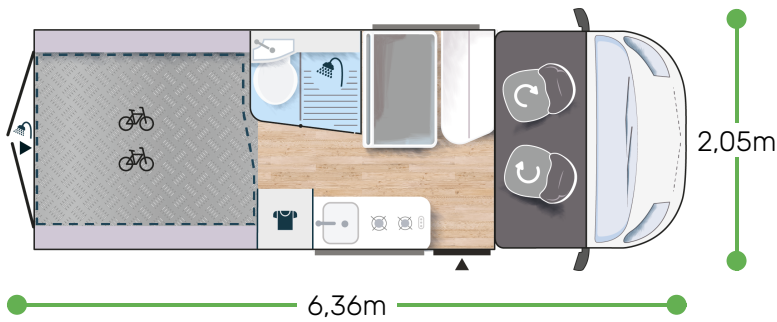

Meer info over dit voertuig

2,65 m
1,89 m

4

4

2+1*

3050/3500

156 x 95/50
190 x 185/175
160 x 185/175

2.2L 140 pk / 103 kW

+ Warmwater gas

Hoogtepunten

HEFBED 190 X 190CM MAXI GARAGE BADKAMER MET DOUCHE EN RAAM

SPORT LINE ★★★★★ FIAT

- Campovolo grijs
- Manuele airco in cabine
- Dubbele airbag
- Fix and go
- Draaistoelen die in hoogte verstelbaar zijn, met dubbele armsteun
- Stoelhoezen cabine in dezelfde stof als leefruimte
- Elektrisch verstelbare en verwarmbare spiegels
- Cruise control & snelheidsbegrenzer
- ESP
- Traction + (Fiat)
- Hill Descent control
- Eco-pack: Stop&Start, intelligente dynamo, elektronisch geregelde brandstofpomp
- Panoramisch dakraam (of 2 dakluiken)
- Dubbelglas ramen met combi rollo's, muggenhor en verduistering
- USB-stekker/USB-C
- Gelakte bumper
- Black lichtmetalen velgen 16"
- Mistlichten
- Vooruitrusting voor TV
- Verwarming op brandstof die tijdens het rijden kan worden gebruikt
- Badkamer met douche en raam
- Openende achterraam
- Uitschuifbare tafel
- Tafelsteun aan de buitenkant
- Elektrisch opstapje
- Maxi Cabine
- Garderobe
- Uitstekende isolatie d.m.v. VPS systeem
- Geschikt voor zonnepanelen (gereed voor MPPT)
- Voorbedrading achteruitrijcamera