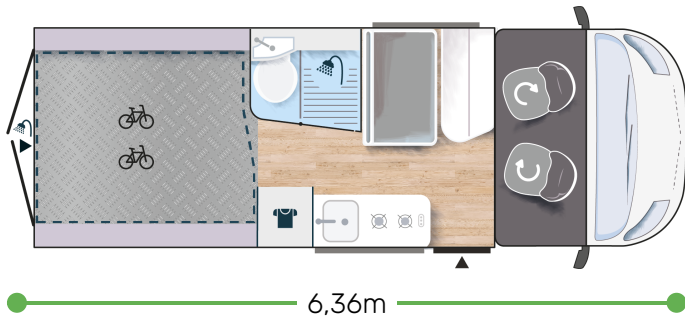

Plus d'infos sur ce modèle

2,05m

6,36m

2,65 m
1,89 m

2+1*

3050/3500

156 x 95/50
190 x 185/175
160 x 185/1752.2L 140 CH 103 kW
Manuelle

+ chauffe-eau gaz

Points forts

LIT DE PAVILLON 190 X 190CM
MAXI GARAGE
SALLE D'EAU AVEC FENÊTRE

SPORT LINE ★★★★★ FIAT

- Gris Campovolo
- Climatisation manuelle de cabine
- Double airbag
- Fix and go
- Sièges de cabine pivotants réglables en hauteur avec double accoudoir
- Housses de siège cabine assorties à l'ambiance cellule
- Rétroviseurs électriques dégivrants
- Régulateur / limiteur de vitesse
- ESP
- Traction +
- Hill Descent control
- Eco pack FIAT : Stop&Start, alternateur intelligent, pompe à carburant à gestion électronique
- Lanterneau panoramique (ou double lanterneau)
- Fenêtres double-vitrage avec combiné stores moustiquaire
- Prises USB/USB-C
- Pare-chocs avant peint
- Jantes alliage 16" noires
- Feux antibrouillard
- Pré-équipement TV
- Chauffage sur carburant utilisable en roulant
- Salle d'eau avec fenêtre
- Baies arrière ouvrantes
- Extension table dinette
- Support table extérieure
- Marchepied électrique
- Maxi cab
- Penderie
- Isolation renforcée "VPS"
- Pré-disposition panneau solaire (MPPT ready)
- Précâblage caméra de recul